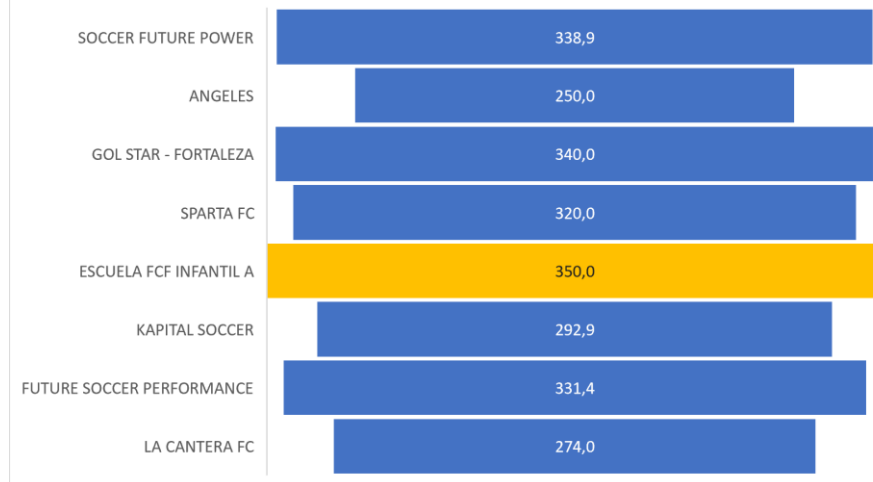

CLASIFICADOS FASE FINAL CATEGORIA NIÑAS

GRUPO	POSICIÓN	EQUIPO	P.J.	GOLES A FAVOR	GOLES EN CONTRA	DIF GOL	PUNTOS DE VALORES Y FORMACIÓN CIUDADANA FASE LOCAL	VALORES CUARTOS DE FINAL	VALORES SEMIFINALES	VALORES PARTIDOS DE FINAL	CHARLA SECMUJER	TOTAL VALORES	PROMEDIO V/PJ
A	1	SOCCER FUTURE POWER	9	78	4	74	2020	380	230	380	40	3050	338,9
A	2	ANGELES	7	23	17	6	1370	380				1750	250,0
B	1	GOL STAR - FORTALEZA	9	33	4	29	1920	380	380	380		3060	340,0
B	2	SPARTA FC	7	18	14	4	1820	380			40	2240	320,0
C	1	ESCUELA FCF INFANTIL A	9	48	11	37	2010	380	340	380	40	3150	350,0
C	2	KAPITAL SOCCER	7	27	9	18	1670	380				2050	292,9
D	1	FUTURE SOCCER PERFORMANCE	7	34	0	34	1140	380	380	380	40	2320	331,4
D	2	LA CANTERA FC	5	10	25	-15	990	380				1370	274,0

PROMEDIO JUEGO LIMPIO Y VALORES CIUDADANOS