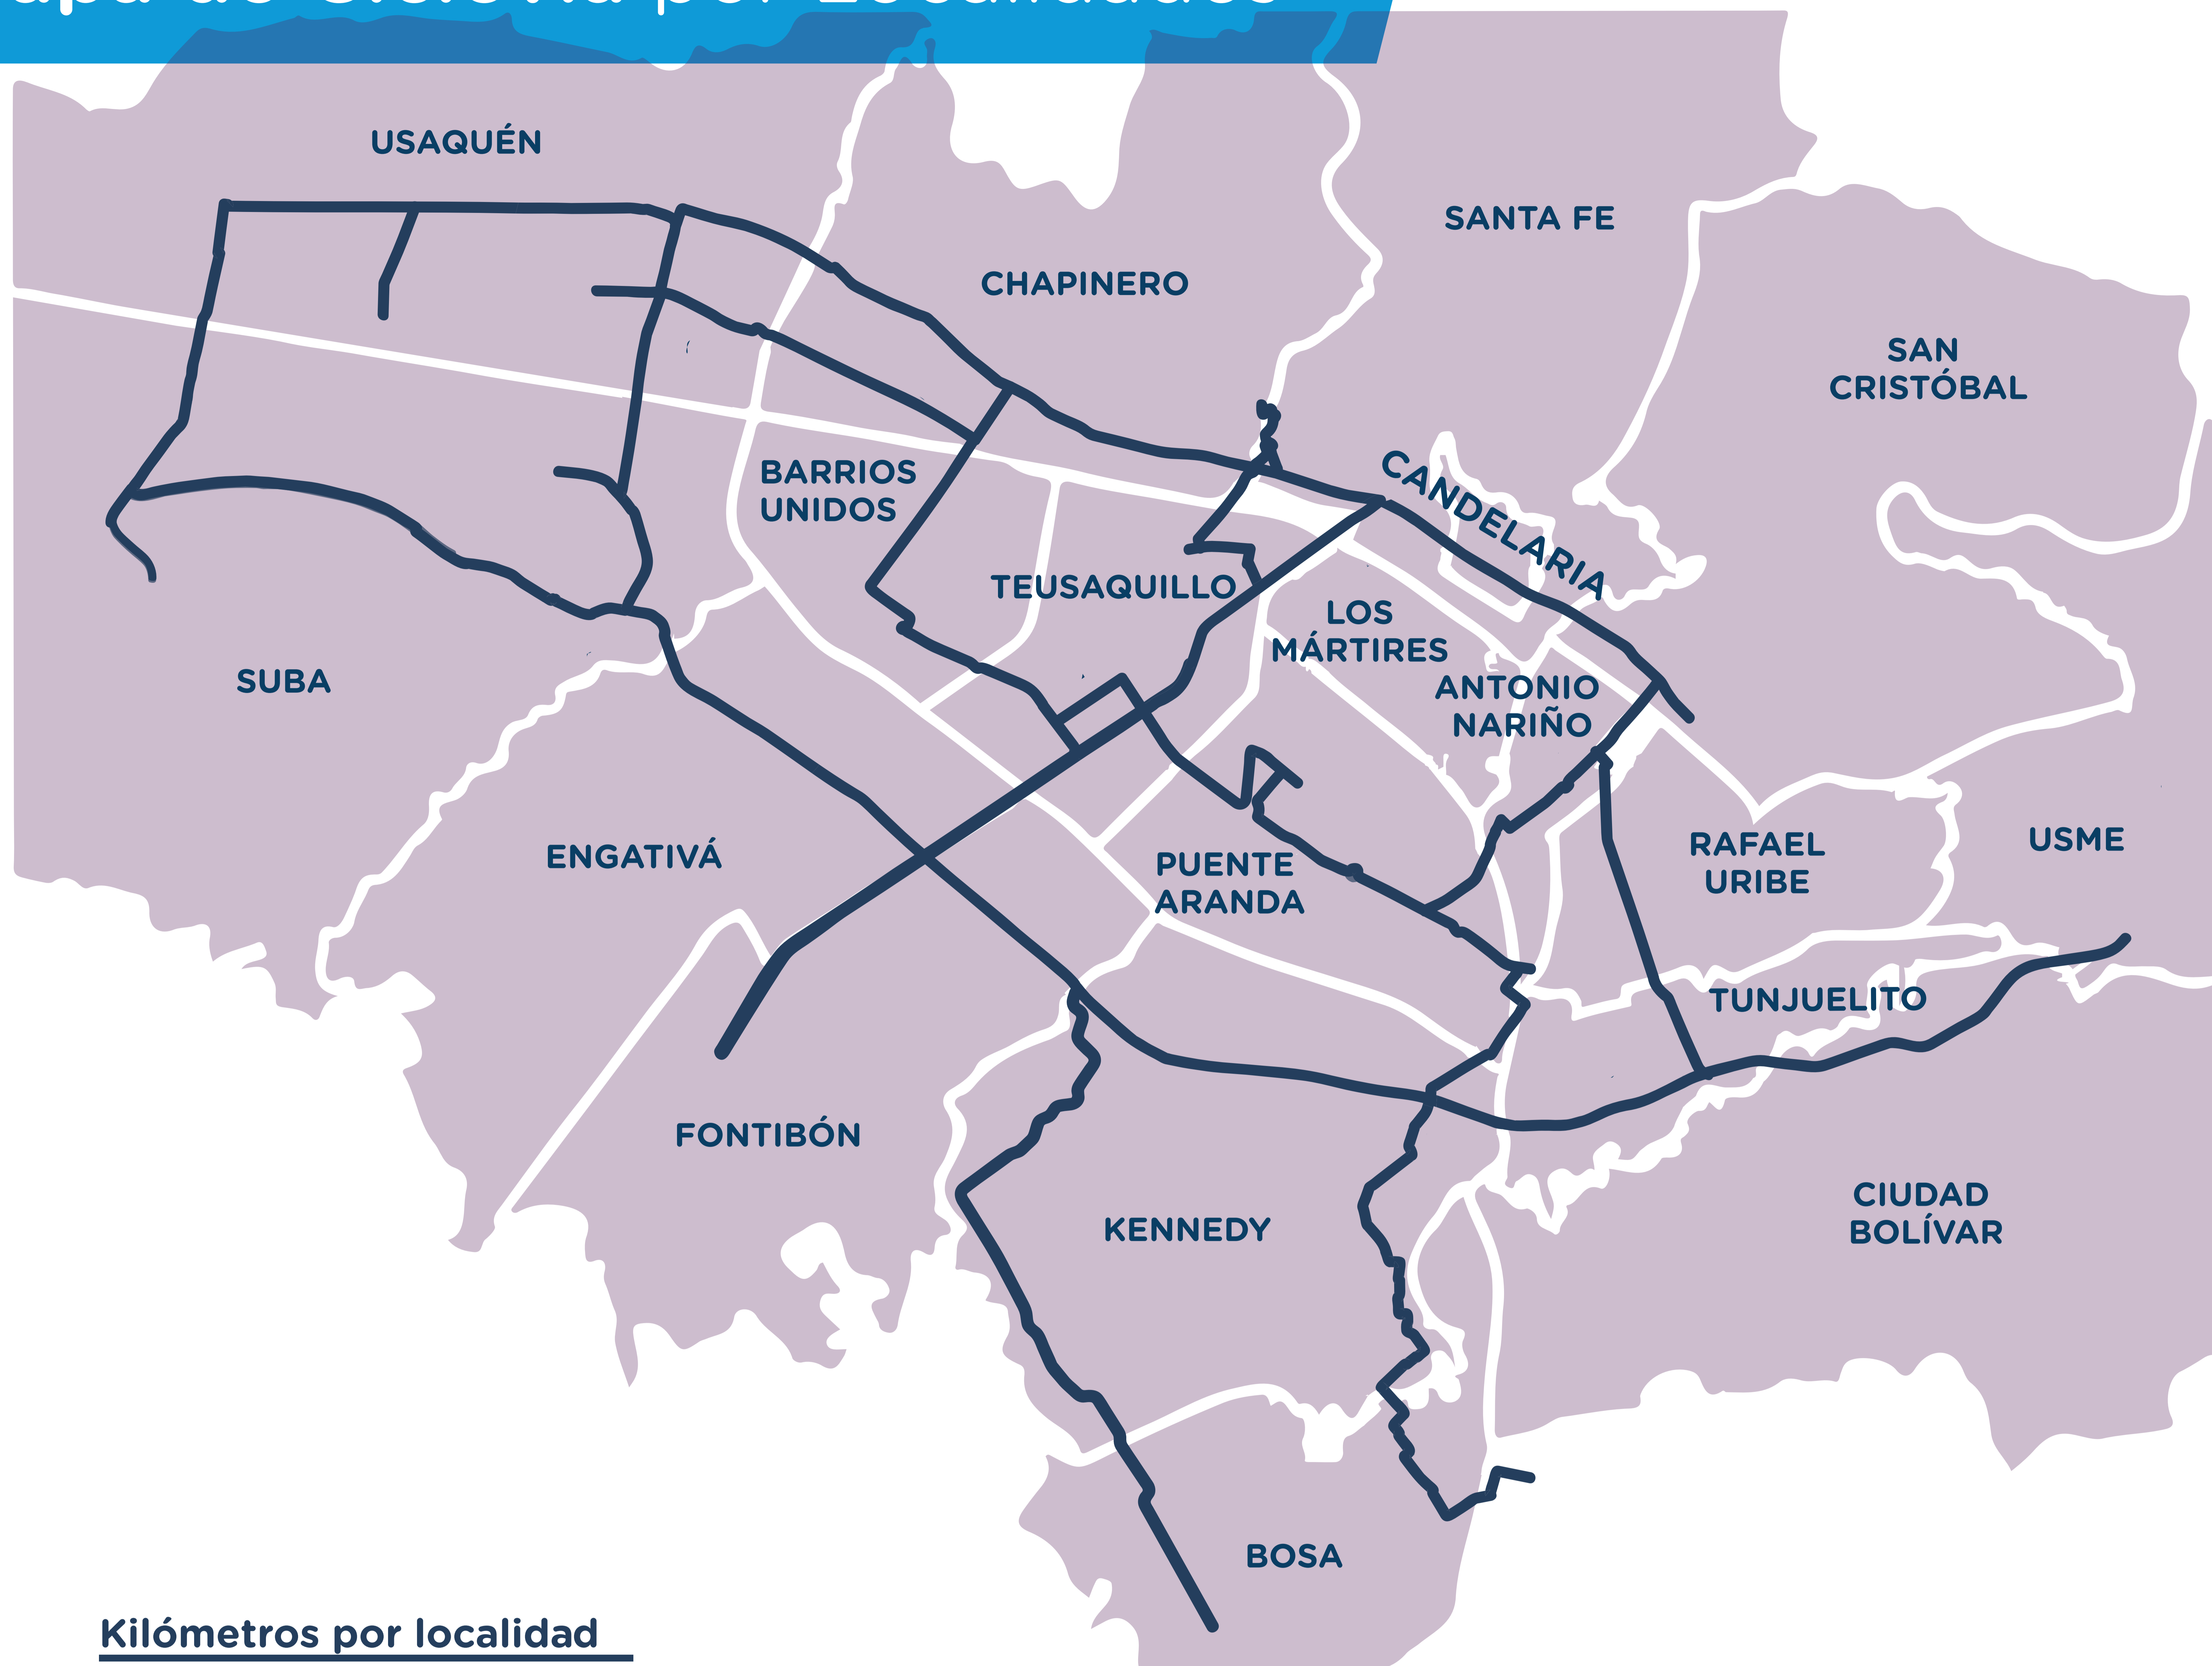

Mapa de Ciclovía por Localidades

Kilómetros por localidad

USAQUÉN	=====	16,37	SUBA	=====	15,69
CHAPINERO	=====	10,88	BARRIOS UNIDOS	=====	4,44
SANTA FE	=====	5,71	TEUSAQUILLO	=====	14,87
SAN CRISTÓBAL	=====	2,37	LOS MÁRTIRES	=====	1,17
USME	=====	0,69	ANTONIO NARIÑO	=====	3,24
TUNJUELITO	=====	3,63	PUENTE ARANDA	=====	8,98
BOSA	=====	3,51	LA CANDELARIA	=====	1,36
KENNEDY	=====	12,66	RAFAEL URIBE	=====	NA
FONTIBÓN	=====	7,17	CIUDAD BOLÍVAR	=====	4,67
ENGATIVÁ	=====	8,89	SUMAPAZ	=====	NA

Totalidad de kilómetros:

126,3 km de los cuales 6,67 son cicloruta